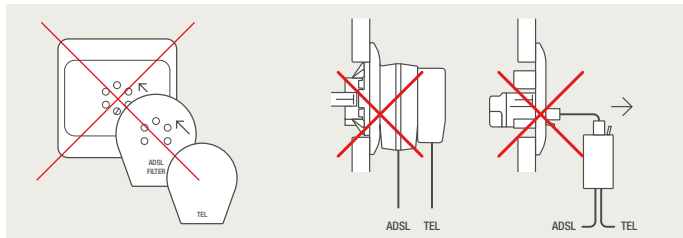

ADSL-splitter

Vroeger

Nu

Technische kenmerken Niko ADSL-splitter

- Conform de specificaties voor het Proximus telefoonnetwerk
- In overeenstemming met de ETSI-standaard TS101952-1-5, optie B
- Conform de specificaties voor het Franse ADSL-netwerk
- CE-gekeurd
- EN60950-1
- Geschikt voor de volgende ADSL-generaties: ADSL, ADSL2, ADSL2+ en VDSL2 (standaard ITU G.6.993.2). Niet geschikt voor o.a. ISDN, SDL, SHDL.
- Een goede werking kan niet meer gegarandeerd worden wanneer de splitter gebruikt wordt in combinatie met andere ADSL-filters die niet aan de ET-SI-standaard TS101952-1-5, optie B voldoen.

Bedrading en montage

170-79090 / 170-79091 / 100-69090 / 101-69090 / 101-69092

Gereedschap