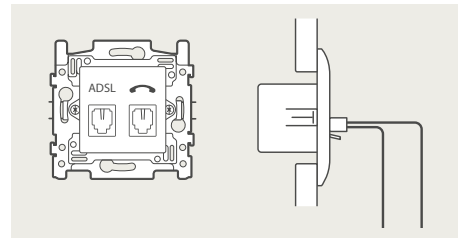

ADSL-splitter

Vroeger

Nu

Technische kenmerken Niko ADSL-splitter

- Conform de specificaties voor het Proximus telefoonnetwerk
- In overeenstemming met de ETSI-standaard TS101952-1-5, optie B
- Conform de specificaties voor het Franse ADSL-netwerk
- CE-gekeurd
- EN60950-1
- Geschikt voor de volgende ADSL-generaties: ADSL, ADSL2, ADSL2+ en VDSL2 (standaard ITU G.6.993.2). Niet geschikt voor o.a. ISDN, SDL, SHDL.
- Een goede werking kan niet meer gegarandeerd worden wanneer de splitter gebruikt wordt in combinatie met andere ADSL-filters die niet aan de ET-SI-standaard TS101952-1-5, optie B voldoen.

Bedrading en montage

170-79090 / 170-79091 / 100-69090 / 101-69090 / 101-69092

Gereedschap