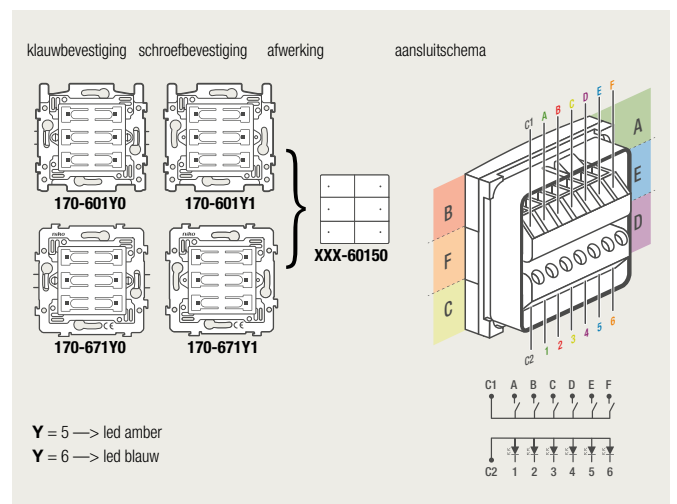

6-voudige potentiaalvrije drukknop met led