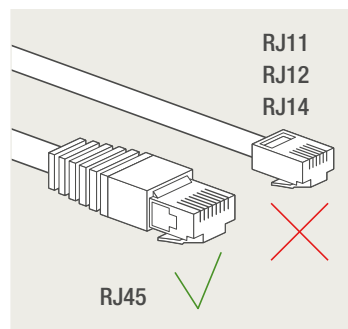

Connector RJ45 STP 650-45055 / 650-45066

Montage