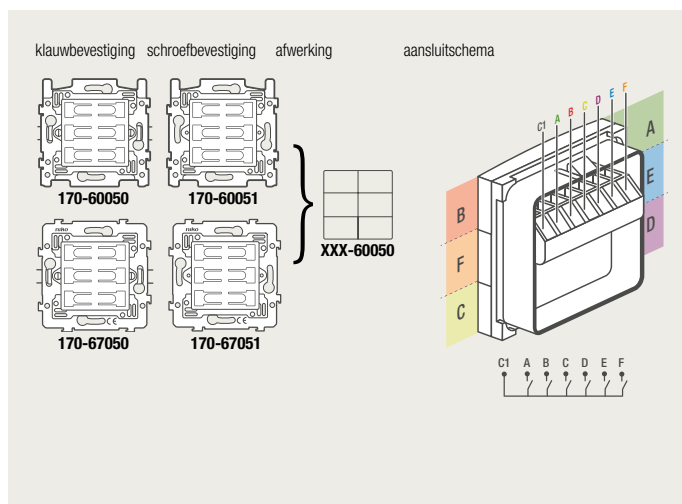

6-voudige potentiaalvrije drukknop zonder led