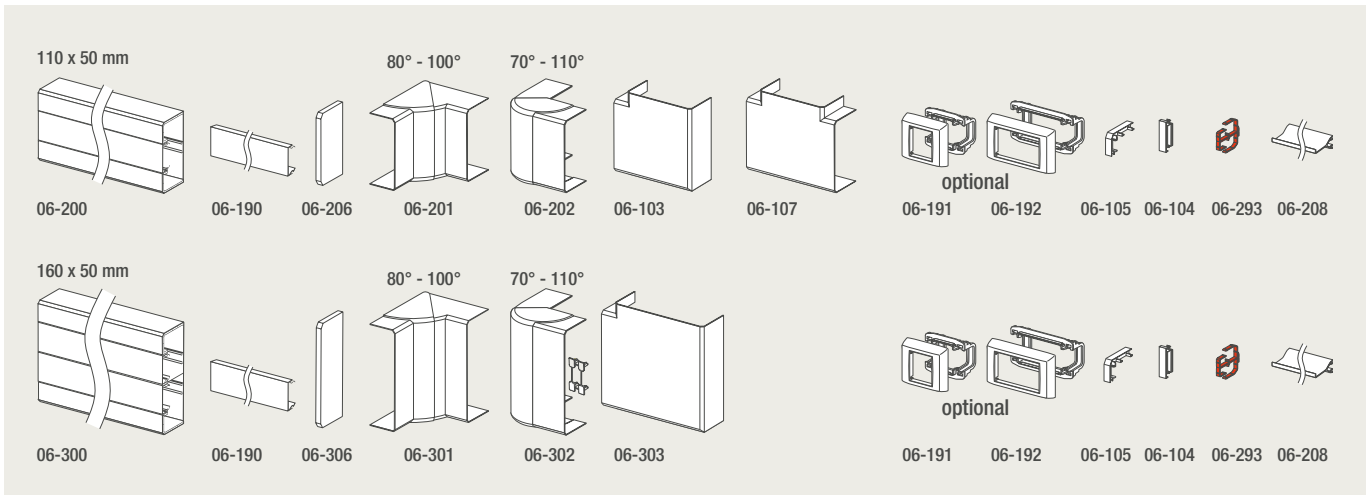

## Niko Hydro inbouwkader - Maatschetsen

D.1

D.2

D.3

D.4

D.5

D.6

**D.5 Installatiekanalen**